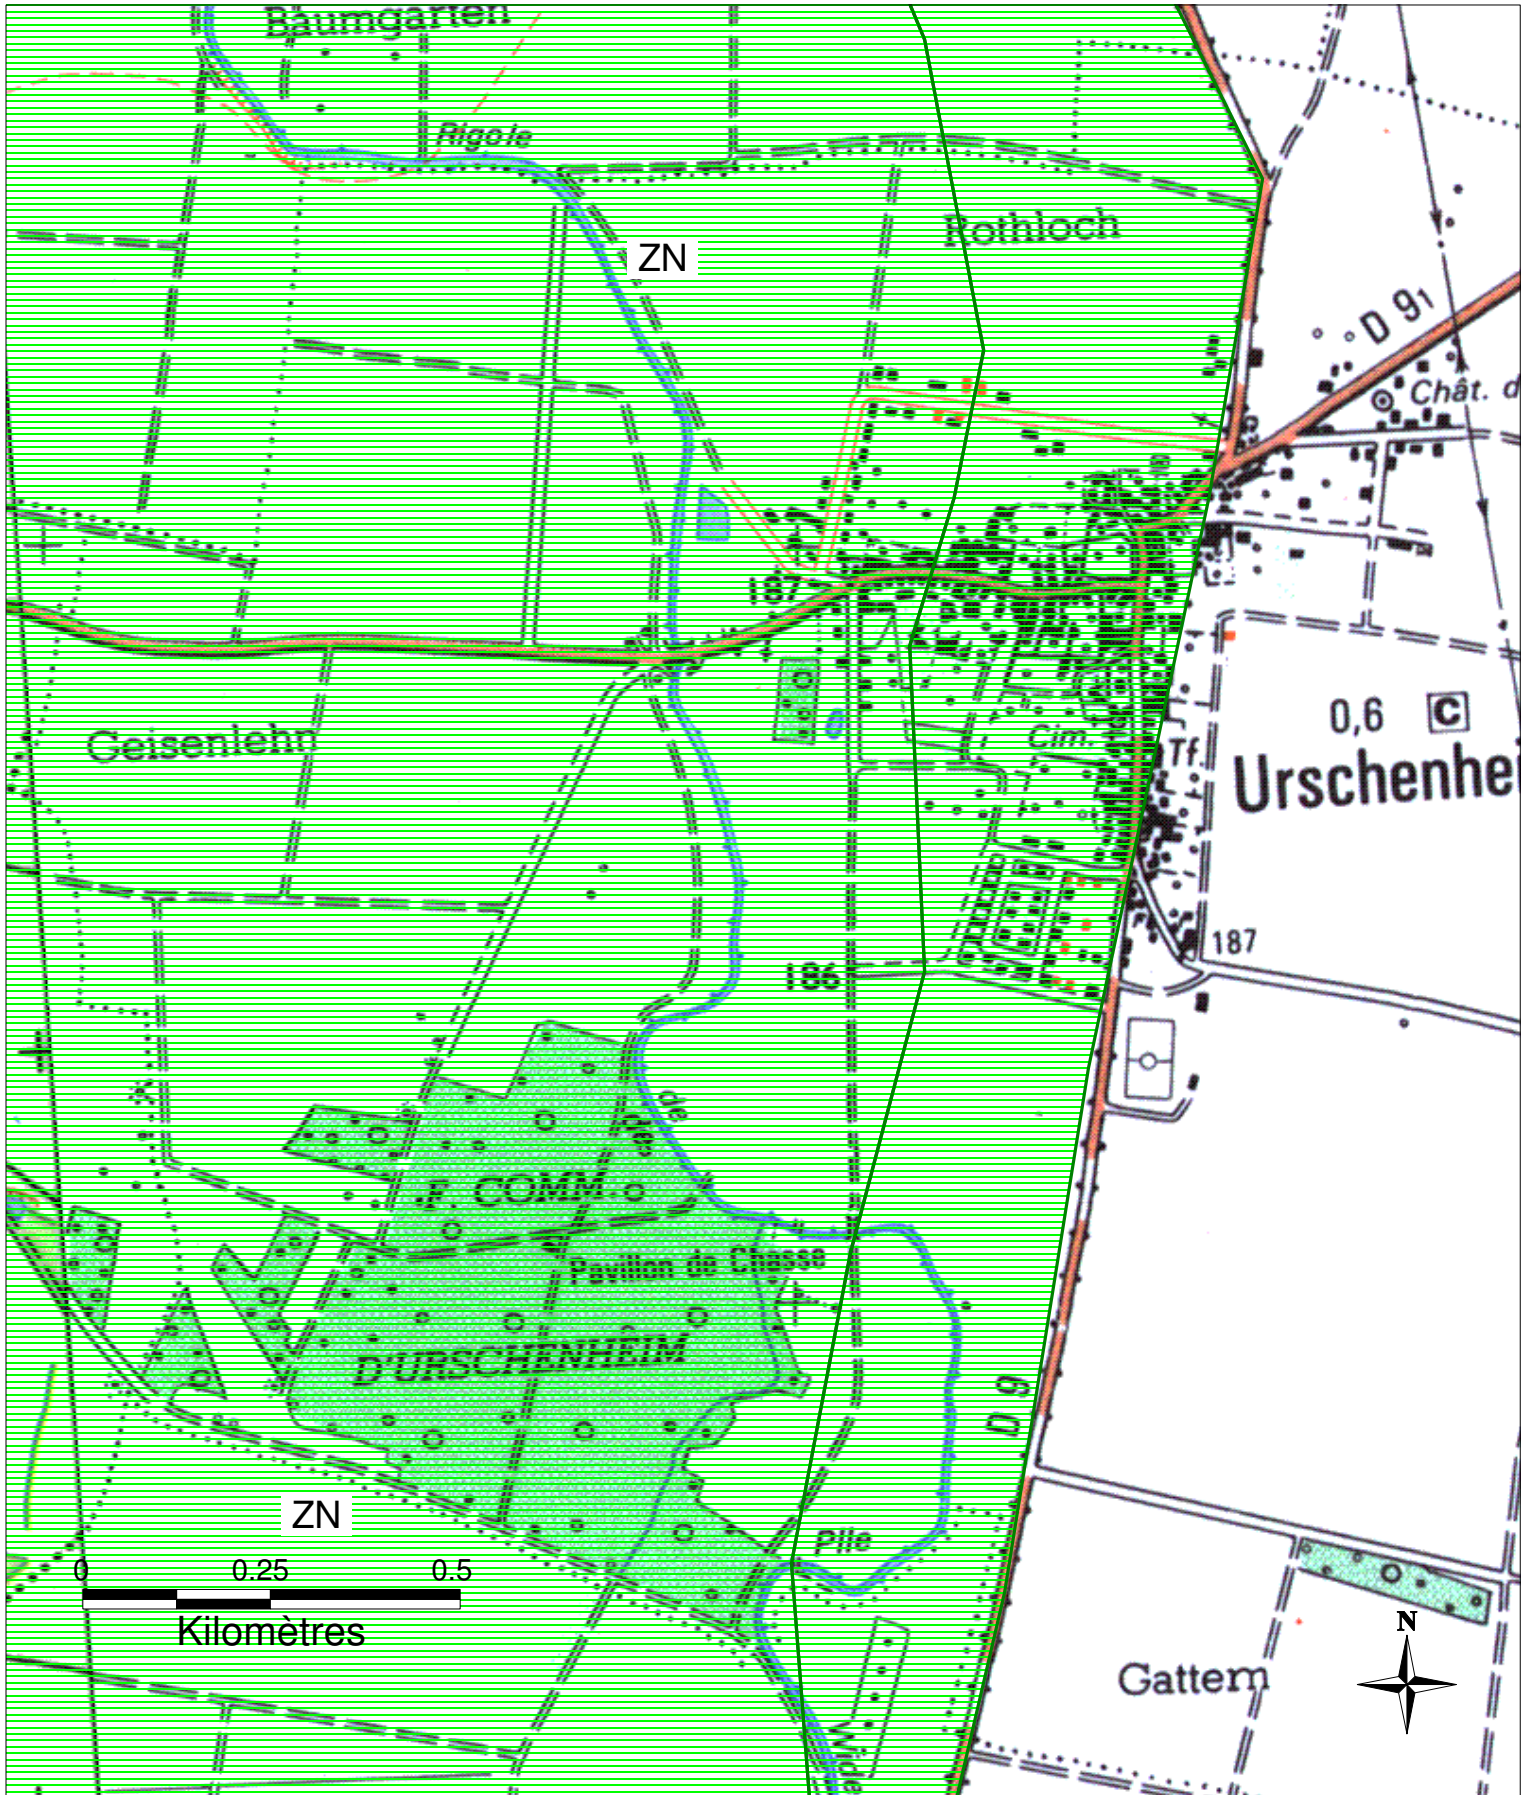

ZONES INONDABLES DANS LE DEPARTEMENT DU HAUT-RHIN

Commune d'URSCHENHEIM

Préfecture du Haut-Rhin
 Direction Départementale
 de l'Agriculture et de la Forêt

ZN - Zones soumises au risque de remontées de nappe moins de deux mètres de la surface du sol