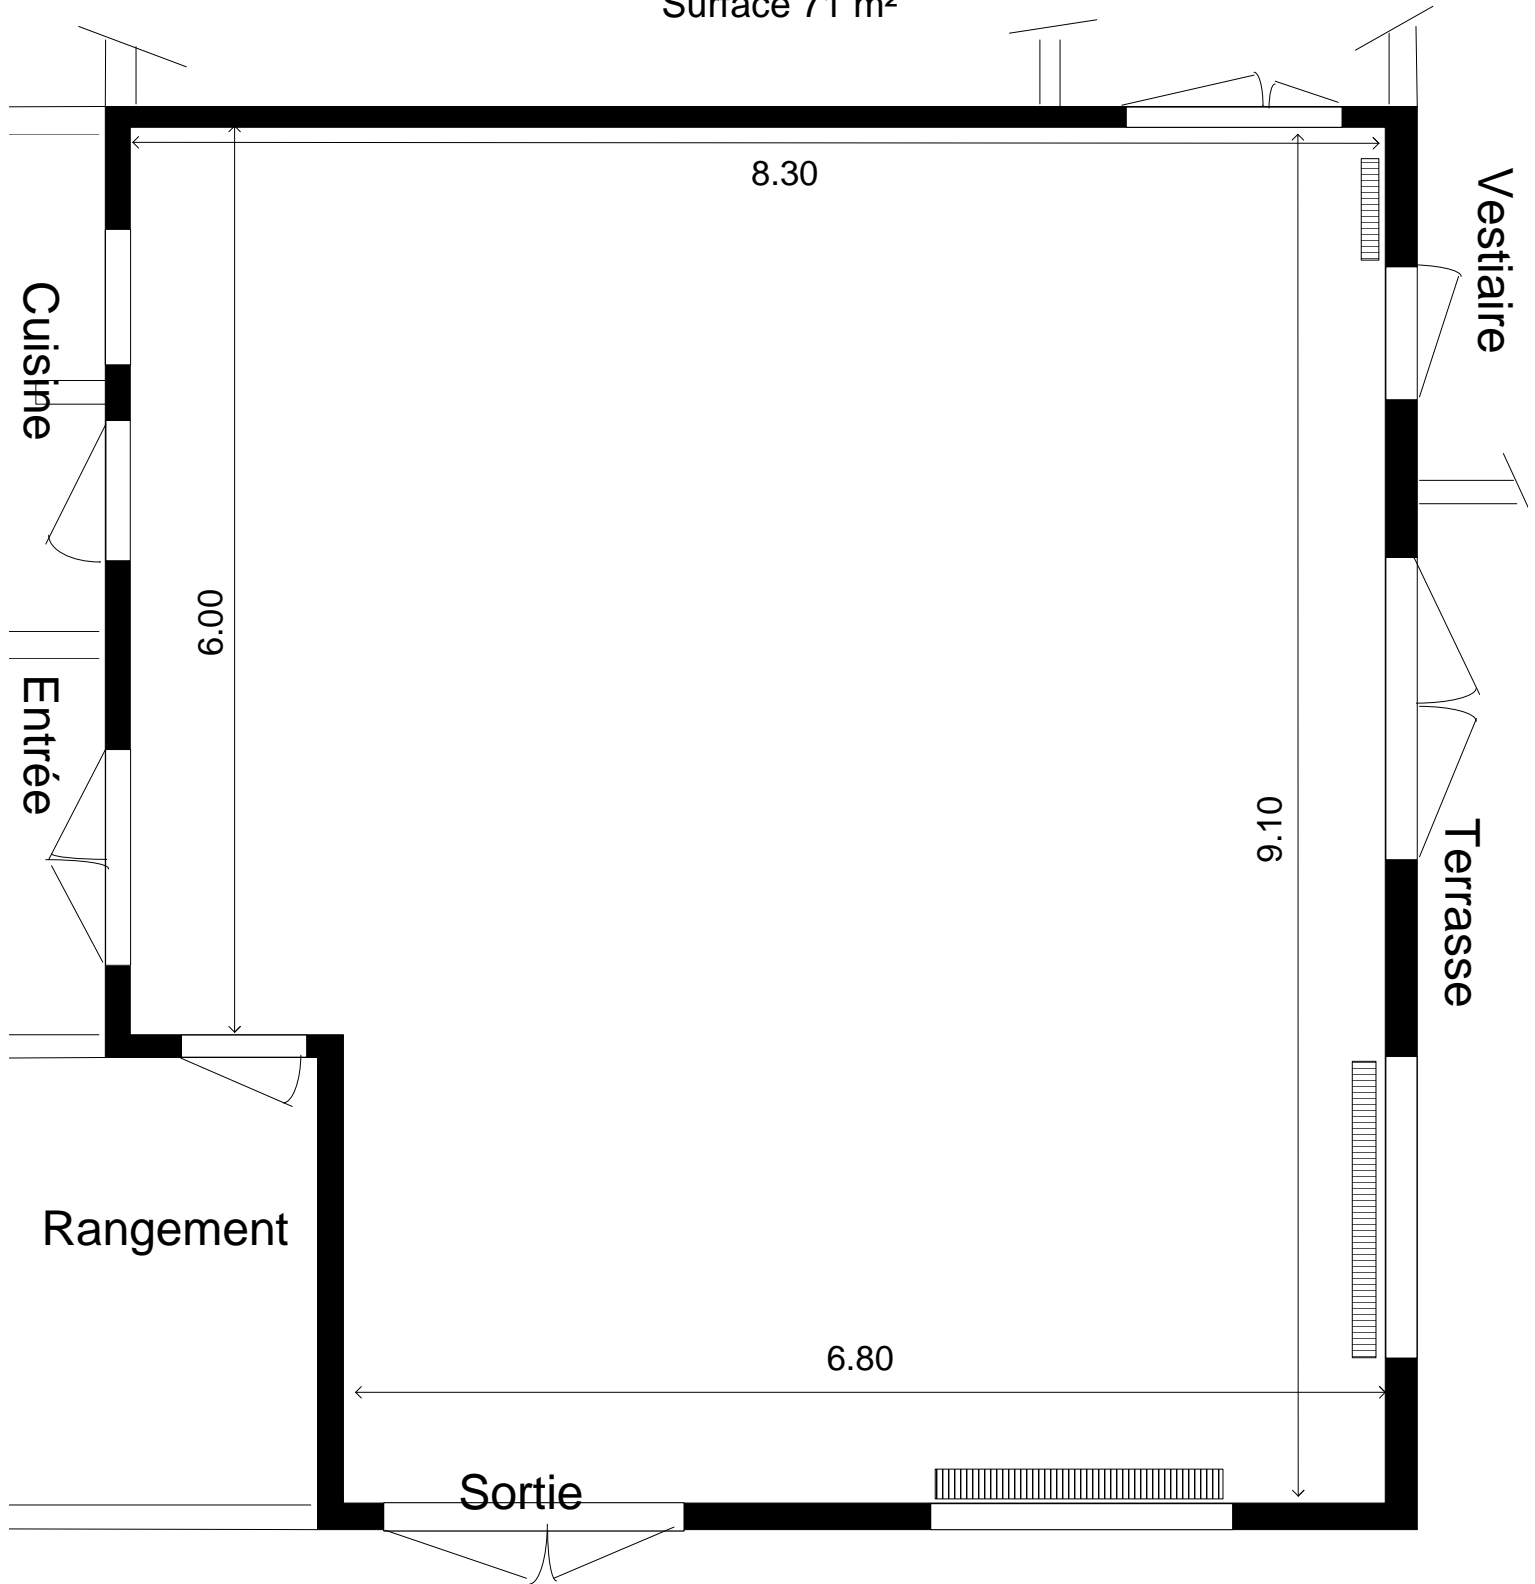

Commune Urschenheim - Salle polyvalente  
Plan de la petit salle  
Surface 71 m<sup>2</sup>

Table 0,80 \* 1,80