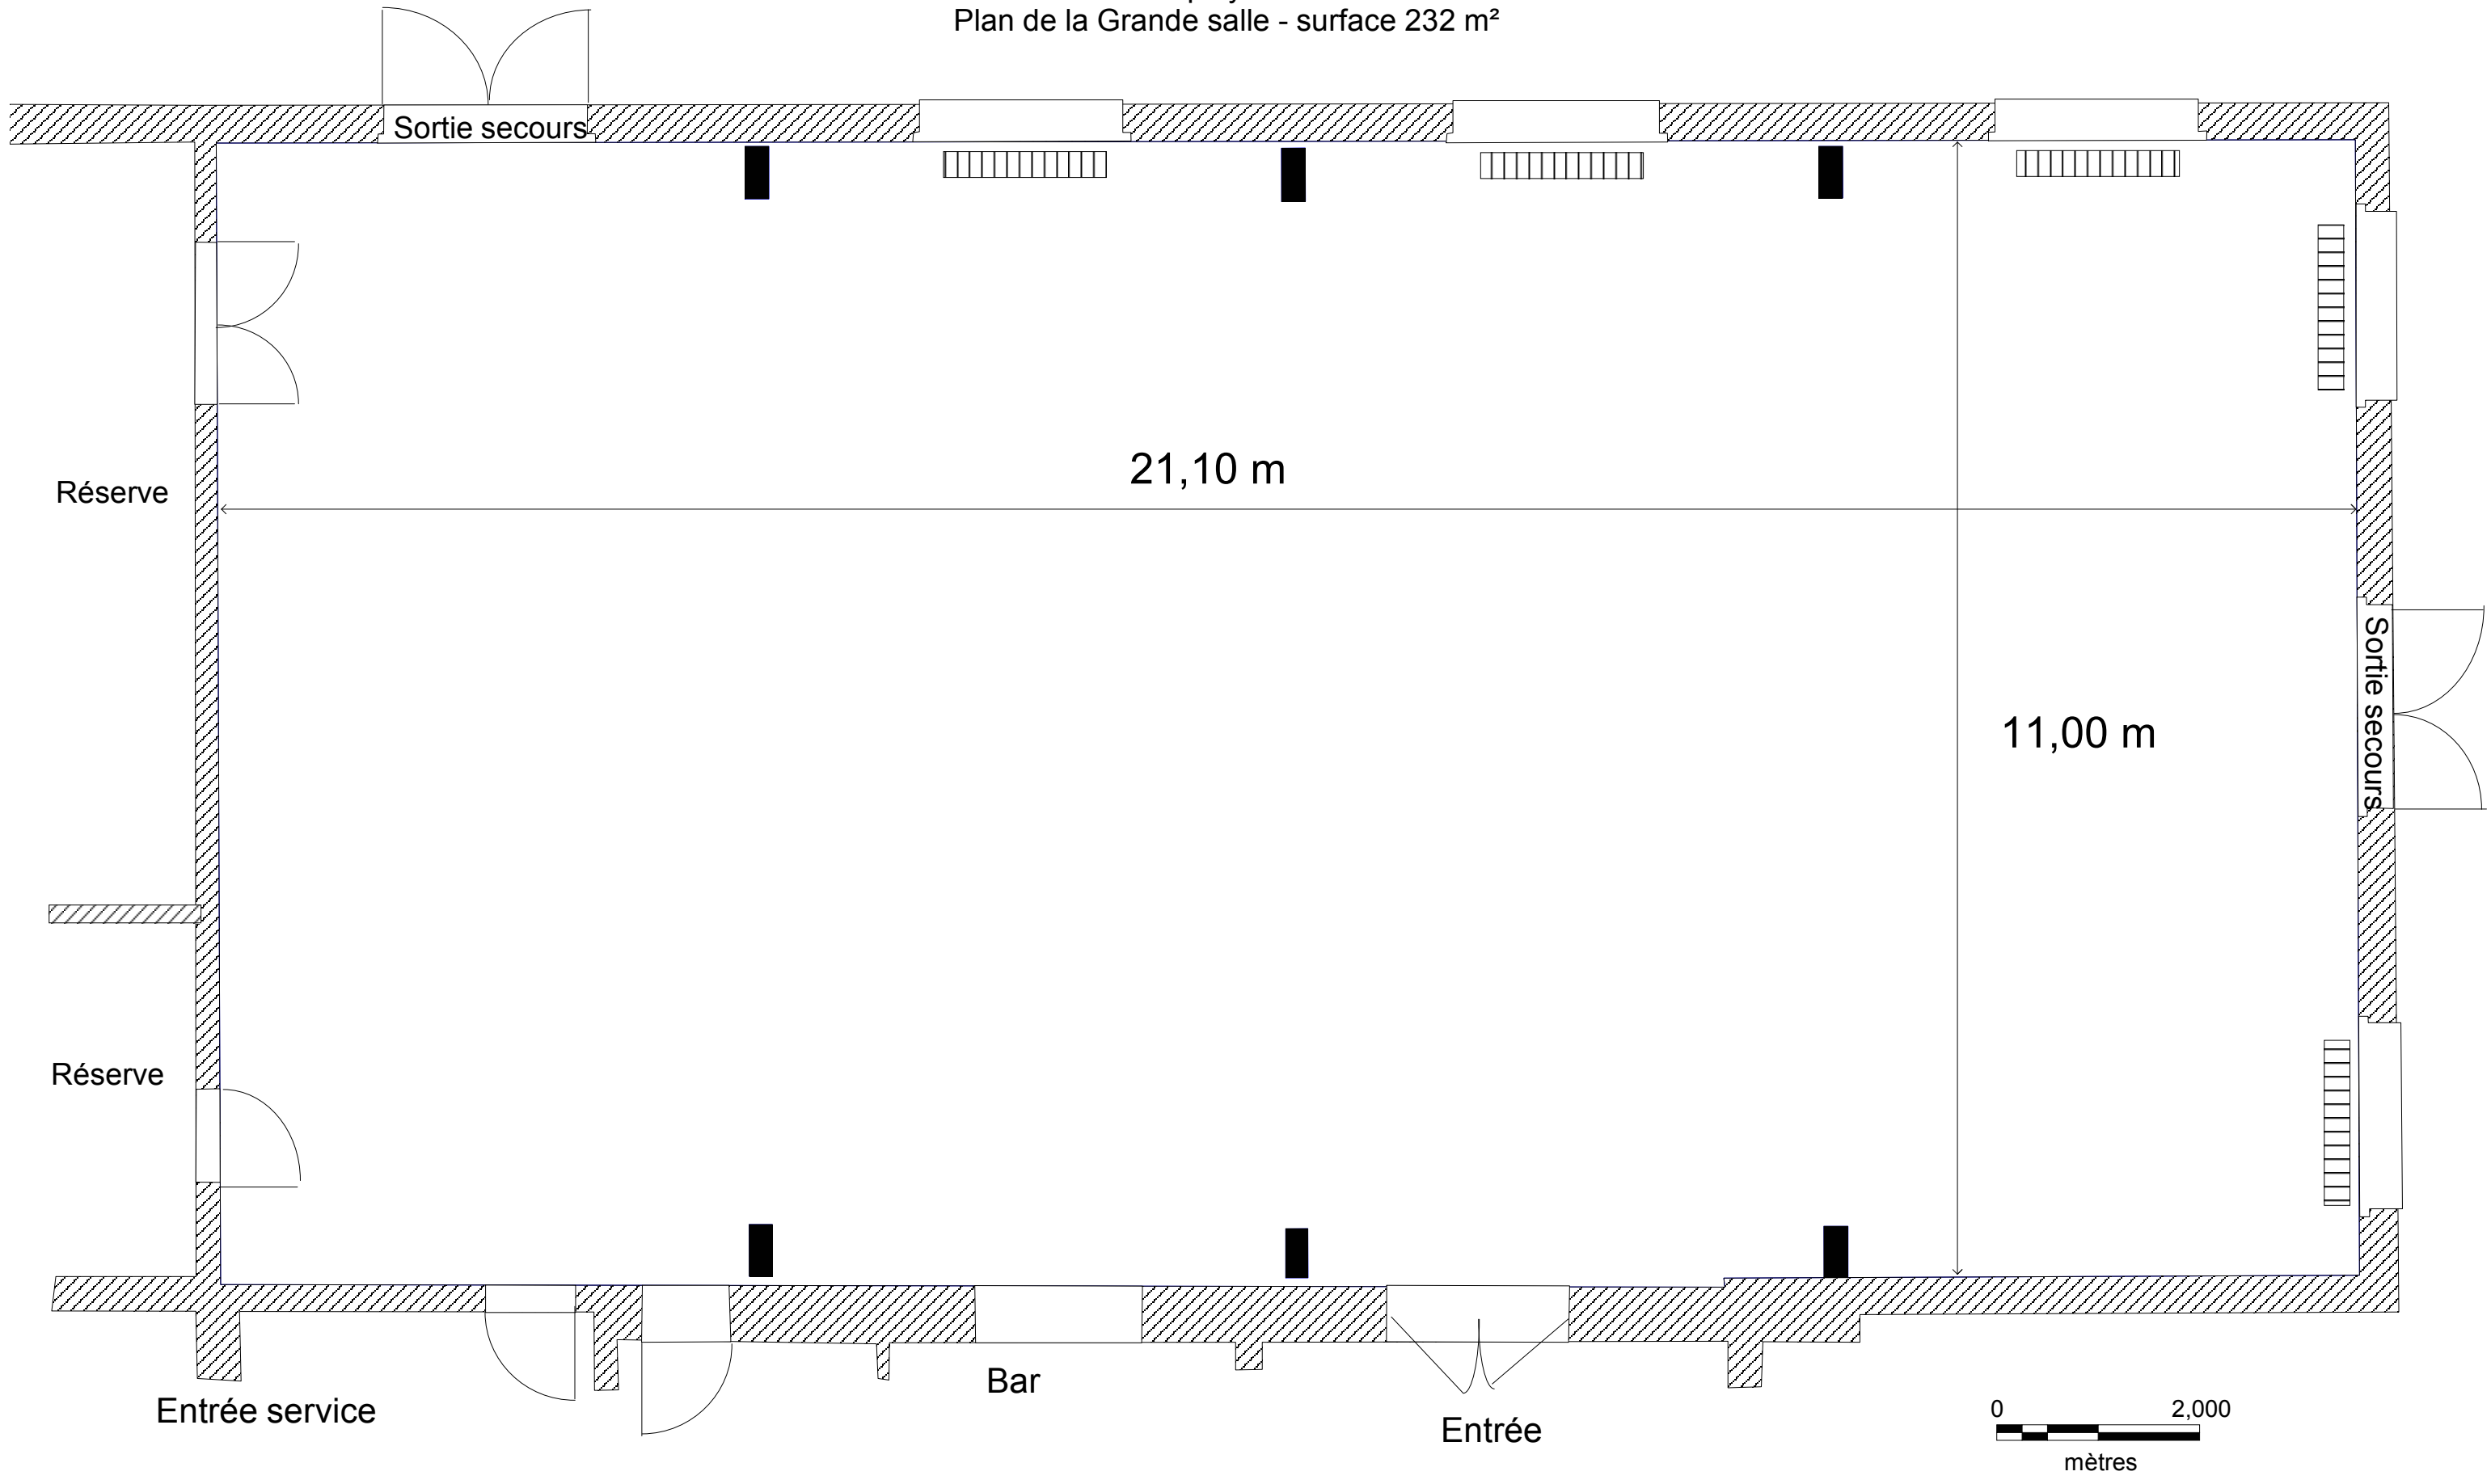

Commune d'Urschenheim
Salle polyvalente
Plan de la Grande salle - surface 232 m²

 30 tables de 0.80*1.80